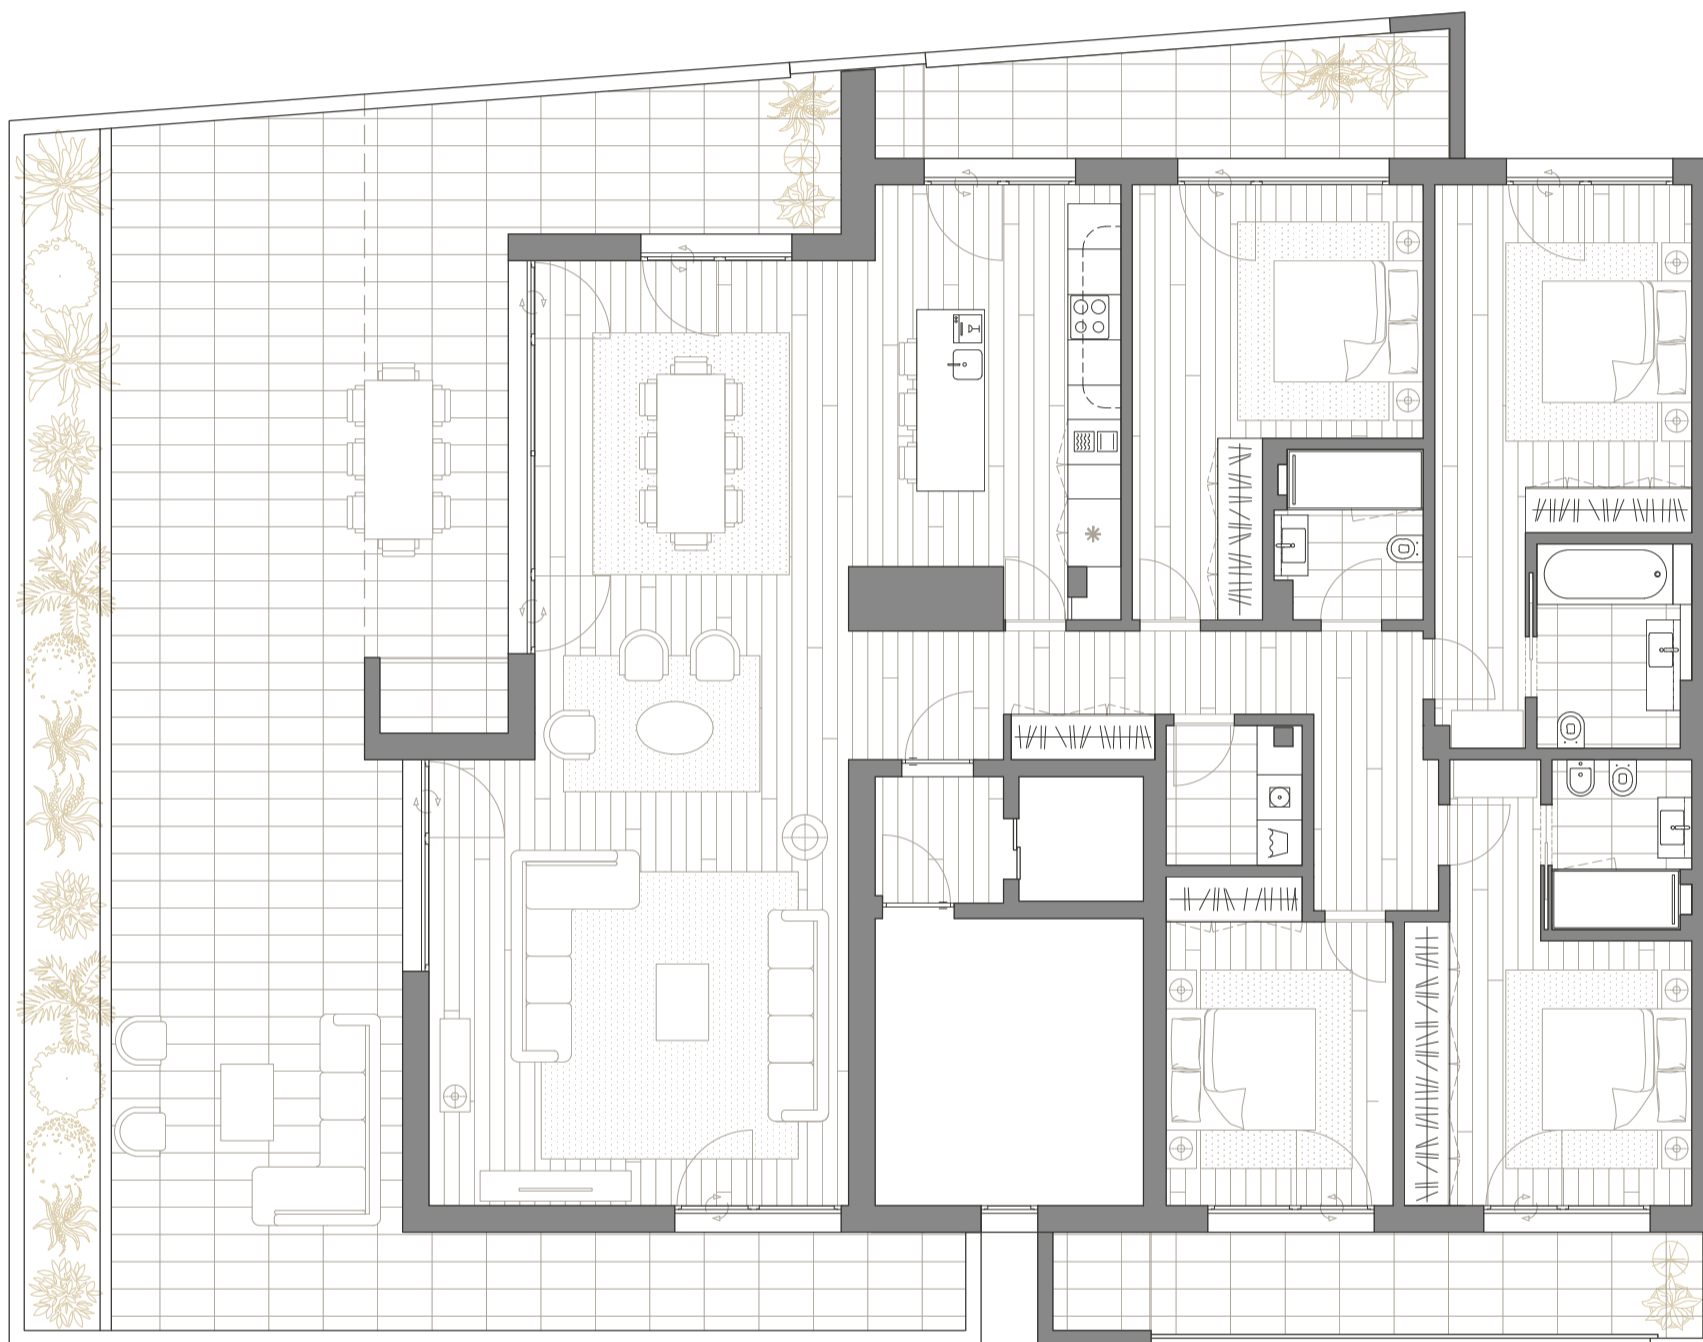

VENDIDO

VALE DE LOBOS

RESIDENCES

LOTE 8 APARTAMENTO 1

4 3 3

ÁREA APARTAMENTO	206,80m ²
ÁREA VARANDAS / TERRAÇOS	132,70m ²
GARAGEM	31,70m ²
ÁREA TOTAL	371,20m ²

PISO 4

ESCALA 1:100

VALE DE LOBOS

RESIDENCES

LOTE 8 APARTAMENTO Z

4 4 3

ÁREA APARTAMENTO	193,70m ²
ÁREA VARANDAS / TERRAÇOS	199,80m ²
GARAGEM	50,20m ²
ÁREA TOTAL	443,70m²

PISO 4

ESCALA

1:100